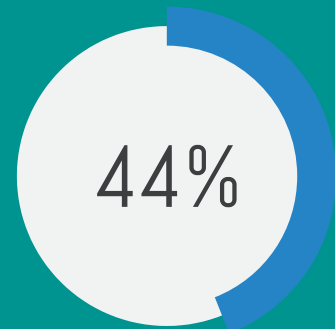

## COP14 CMS 12-17 FEBRUARI 2024

De natuur kent geen grenzen: grensoverschrijdende samenwerking als sleutel tot behoud, herstel en duurzaam gebruik van biodiversiteit.

1 op 5 soorten op de CMS-lijst wordt wereldwijd met uitsterven bedreigd

3 op de 4 migrerende soorten op de CMS-lijst hebben te lijden onder habitatverlies, -aantasting en -fragmentatie

44% van de soorten op de CMS-lijst heeft een dalende populatietrend

Bijlage I

Soorten worden wereldwijd bedreigd