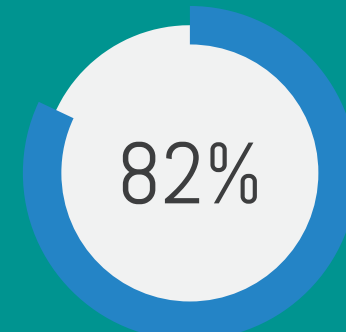

## COP14 CMS 12-17 FEBRUARI 2024

De natuur kent geen grenzen: grensoverschrijdende samenwerking als sleutel tot behoud, herstel en duurzaam gebruik van biodiversiteit.

1 op 5 soorten op de CMS-lijst wordt wereldwijd met uitsterven bedreigd

3 op de 4 migrerende soorten op de CMS-lijst hebben te lijden onder habitatverlies, -aantasting en -fragmentatie

44% van de soorten op de CMS-lijst heeft een dalende populatietrend

Bijlage I

Soorten worden wereldwijd bedreigd